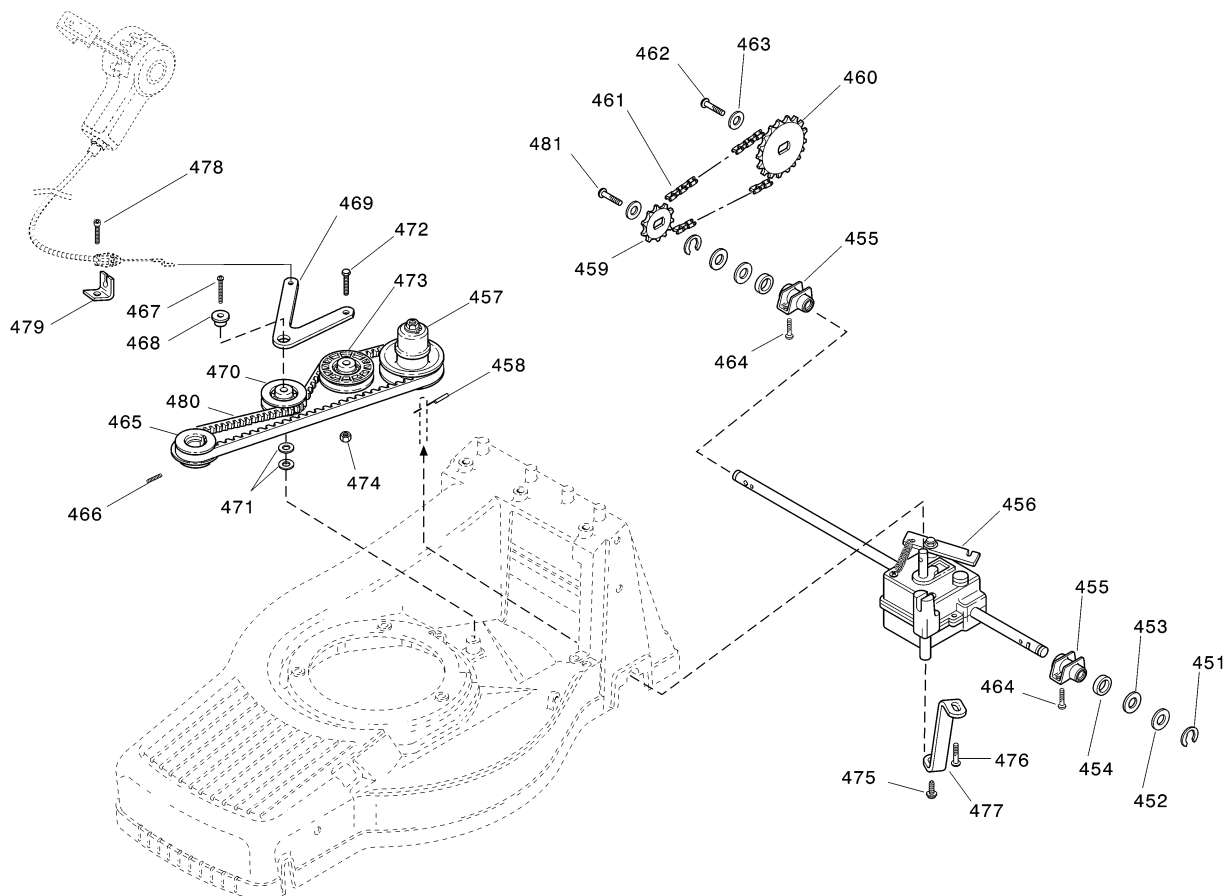

TU 504 TR/TR-E ROLLER - TU 554 TR/TR-E ROLLER

3

03D_024

Pos.	Code	Q.ty	Descrizione	Description	Description	Beshreibung	Remarks
451	12000957/0	2	ANELLO BENZING	BENZING	ANNEAU BENZING	BENZING	
452	22671659/0	2	RONDELLA	WASHER	RONDELLE	SCHEIBE	
453	12520032/0	2	ROSETTA	WASHER	RONDELLE	SCHEIBE	
454	19035152/0	2	ANELLO OR	OR RING	BAGUE OR	RING OR	
455	22785153/0	2	SUPPORTO GRUPPO TRAZIONE	SUPPORT, GEAR BOX	SUPPORT GR. TRACTION	HALTER, ANTRIEB	
456	81003087/0	1	GRUPPO TRAZIONE	GEAR BOX	GROUPE TRACTION	ANTRIEB	
457	22601916/0	1	PULEGGIA	PULLEY	POULIE	RIEMENSCHLEIBE	
458	12645700/0	1	SPINA ELASTICA	PIN	GOUPILLE	STIFT	
459	22120107/0	1	CORONA	RING GEAR	COURONNE	KRANZ	
460	22120106/0	1	CORONA	RING GEAR	COURONNE	KRANZ	
461	15189003/0	1	CATENA	CHAIN	CHAINE	KETTE	
462	12735662/0	1	VITE	SCREW	VIS	SCHRAUBE	
463	12523040/0	2	ROSETTA	WASHER	RONDELLE	SCHEIBE	
464	12735664/0	4	VITE	SCREW	VIS	SCHRAUBE	
465	22601917/0	1	PULEGGIA	PULLEY	POULIE	RIEMENSCHLEIBE	
466	12714312/0	1	GRANO	DOWEL	GRAIN	STIFT	
467	12735669/0	1	VITE	SCREW	VIS	SCHRAUBE	
468	22671656/0	1	RONDELLA	WASHER	RONDELLE	SCHEIBE	
469	22320001/0	1	LEVA TRAZIONE	DRIVING LEVER	LEVIER TRACTION	ANTRIEBHABEL	(TU 504 TR/TR-E ROLLER)
-	22320003/0	1	LEVA TRAZIONE	DRIVING LEVER	LEVIER TRACTION	ANTRIEBHABEL	(TU 554 TR/TR-E ROLLER)
470	22601915/0	1	PULEGGIA	PULLEY	POULIE	RIEMENSCHLEIBE