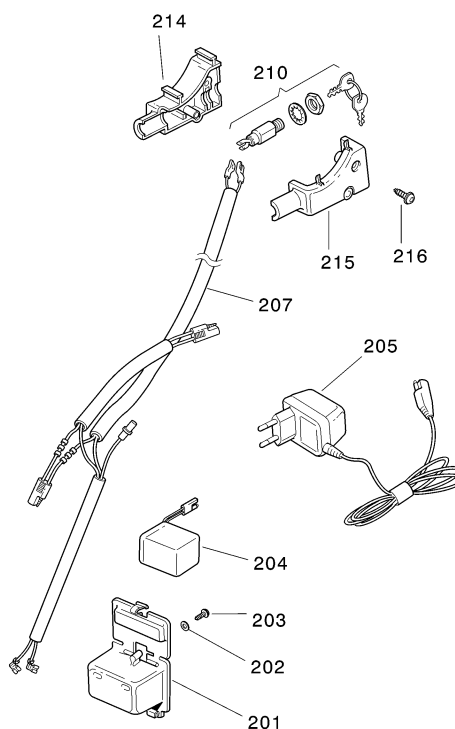

VARIANTI PER AVVIAMENTO ELETTRICO - PARTS FOR ELECTIC START - COMPOSANTS POUR DÉMARRAGE ÉLÉCTRIQUE - ELEKTROSTART BESTANDTEILE

Pos.	Code	Q.ty	Descrizione	Description	Description	Beshreibung	Remarks
201	22109533/0	1	CONTENITORE BATTERIA	BATTERY BOX	CONTENEUR DE BATTERIE	BATTERIE BEHALTER	
202	12523040/0	1	ROSETTA	WASHER	RONDELLE	SCHEIBE	
203	12728691/0	1	VITE	SCREW	VIS	SCHRAUBE	
204	18120052/0	1	BATTERIA	BATTERY	BATTERIE	BATTERIE	
205	18204121/0	1	CARICA BATTERIA	BATTERY CHARGER	CHARGEUR DE BATTERIE	LADGERÄT	
207	18204195/0	1	CAVO AVVIAMENTO	CABLE, START	CABLE DÉMARRAGE	KABEL, START	
210	18450050/0	1	INTERRUTTORE	SWITCH	INTERRUPTEUR	SCHALTER	
214	22722804/0	1	PROTEZIONE DX	R PROTECTION	PROTECTION D	RECHTE SCHUTZ	
215	22722805/0	1	PROTEZIONE SX	L PROTECTION	PROTECTION G	LINKE SCHUTZ	
216	12728300/0	1	VITE	SCREW	VIS	SCHRAUBE