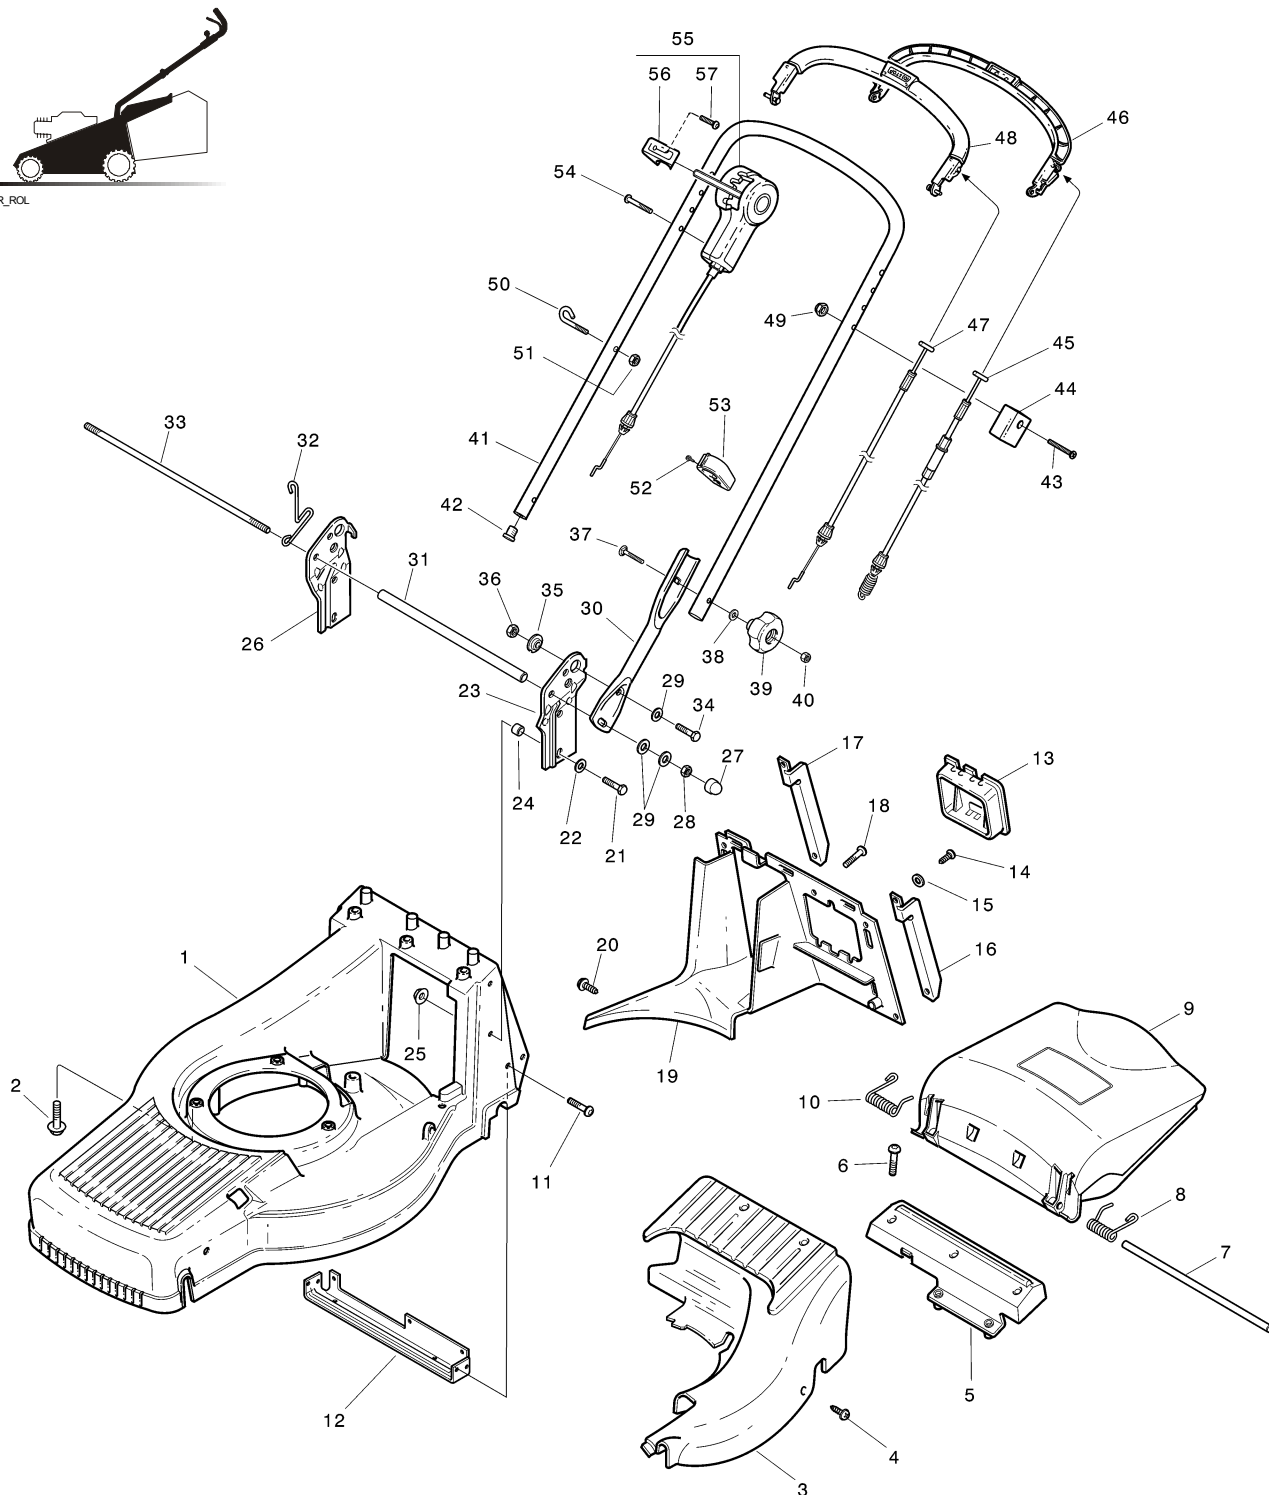

# 1

01D\_TU504TR\_ROL

Pos.	Code	Q.ty	Descrizione	Description	Description	Beschreibung	Remarks
1	81002659/0	1	CHASSIS ROSSO	DECK RED	CHÂSSIS ROUGE	GEHÄUSE ROT	(TU 504 TR/TR-E ROLLER)
-	81002662/0	1	CHASSIS ROSSO	DECK RED	CHÂSSIS ROUGE	GEHÄUSE ROT	(TU 554 TR/TR-E ROLLER)
2	12735108/0	3	VITE	SCREW	VIS	SCHRAUBE	
3	22060153/0	1	CARTER	PROTECTION	PROTECTION	SCHUTZ	(TU 504 TR/TR-E ROLLER)
-	22060155/0	1	CARTER	PROTECTION	PROTECTION	SCHUTZ	(TU 554 TR/TR-E ROLLER)
4	12728300/0	3	VITE	SCREW	VIS	SCHRAUBE	
5	22785164/0	1	FULCRO PARASASSI	STONE GUARD FULCRUM	POINT D'APPUI PARE-PIERRES	DREHPUNKT PRALLBLECH	
6	12735664/0	3	VITE	SCREW	VIS	SCHRAUBE	
7	22517906/1	1	PERNO	PIN	PIVOT	BOLZEN	