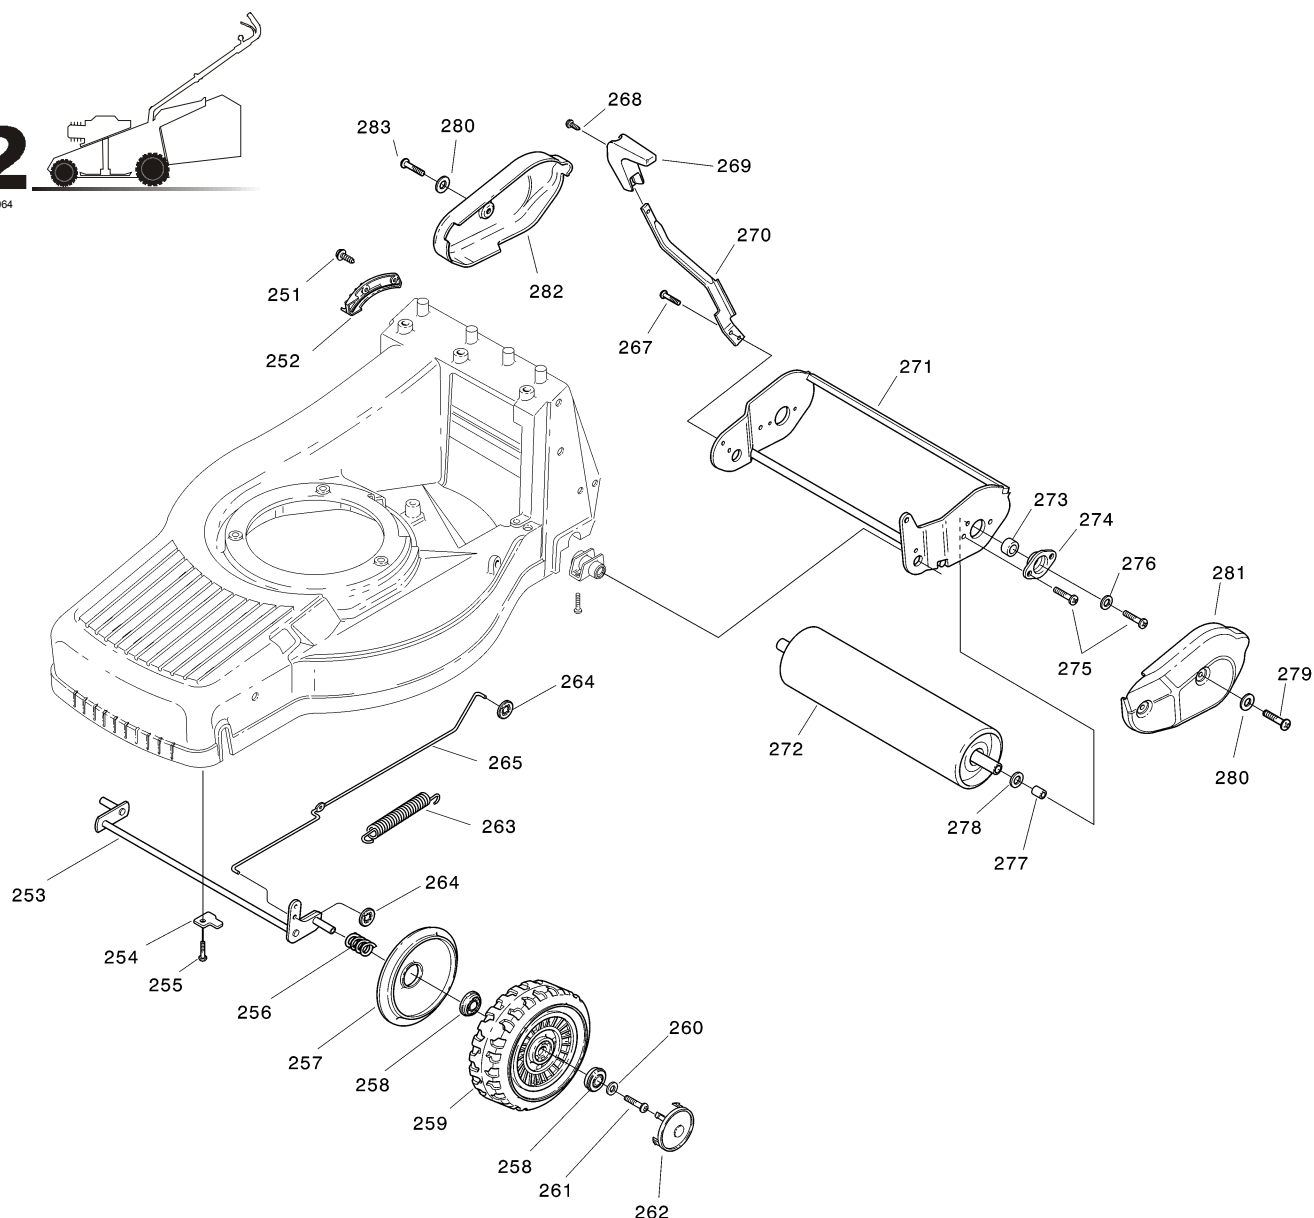

TU 504 TR/TR-E ROLLER - TU 554 TR/TR-E ROLLER

2

02D_064

Pos.	Code	Q.ty	Descrizione	Description	Description	Beshreibung	Remarks
251	12728300/0	2	VITE	SCREW	VIS	SCHRAUBE	
252	22735553/0	1	SETTORE DI REGOLAZIONE	SECTOR, HEIGHT ADJUSTMENT	SECTEUR REGLAGE	SEKTOR, HÖHEVERSTELLUNG	
253	81002821/0	1	ASSE RUOTE ANTERIORE	AXLE, FRONT WHEELS	AXE ROUES AVANT	ACHSE, VORDERRAD	(TU 504 TR/TR-E ROLLER)
-	81002825/0	1	ASSE RUOTE ANTERIORE	AXLE, FRONT WHEELS	AXE ROUES AVANT	ACHSE, VORDERRAD	(TU 554 TR/TR-E ROLLER)
254	22545160/0	2	PIASTRINA	PLATE	PLAQUETTE	PLÄTTCHEN	
255	12735664/0	2	VITE	SCREW	VIS	SCHRAUBE	
256	22430210/0	2	MOLLA	SPRING	RESSORT	FEDER	
257	22600094/0	2	PROTEZIONE	PROTECTION	PROTECTION	SCHUTZ	
258	22122201/0	4	CUSCINETTO	BEARING	COUSSINET	LAGER	
259	81007344/0	2	RUOTA Ø 175	WHEEL Ø 175	ROUE Ø 175	RAD Ø 175	
260	12521460/0	2	ROSETTA	WASHER	RONDELLE	SCHEIBE	
261	12735662/0	2	VITE	SCREW	VIS	SCHRAUBE	
262	22110383/0	2	COPRIMOZZO GRIGIO	HUB CAP GREY	COUVRE-MOYEU GRIS	RADKAPPE GRAU	
263	22446181/0	1	MOLLA	SPRING	RESSORT	FEDER	
264	12604898/0	2	FISSATORE A CORONA	CROWN FASTENER	FIXATEUR A COURONNE	KRONESCHEIBE	
265	22033325/0	1	ASTA COMANDO REGOL. ALTEZZA	ROD, HEIGHT ADJUSTMENT CONTROL	TIGE COMMANDE REGLAGE HAUTEUR	STANGE, HÖHEVERSTELLUNG	(TU 504 TR/TR-E ROLLER)